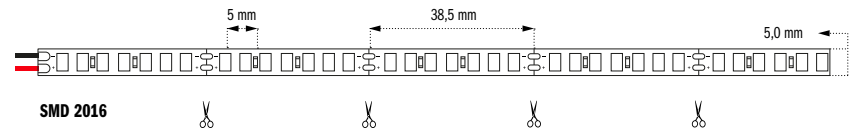

TIRAS FLEXIBLES

Serie ULTRA Estrecha

9,3
Watts/metro

182
Leds/m

24 V

3M
Back Tape

Estas tiras flexibles especiales por su diseño ultra slim , ideal para aplicaciones y espacios muy angostos . Cortables cada 38,6 mm, disponibles en blanco cálido y blanco frío.

ESPECIFICACIONES

Referencia	Lúmenes/m	Color	Ancho	IP
V182LATEST	720-833 lm	■ 3000 k ■ 6500 k	10 mm	IP20

DETALLE GRÁFICO

2
YEARS
WARRANTY

5
metros

120°

38,5
mm

≥ 70
CRI

L70
35.000 h