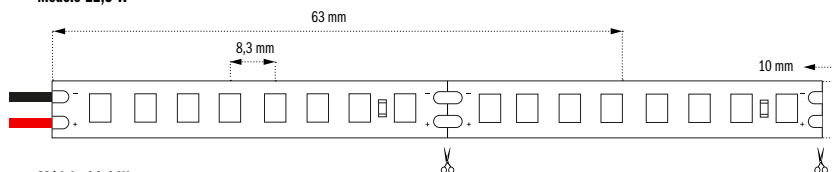

# Serie Eficiencia

**14,4**  
Watts/metro

**160**  
Leds/m

**24 V**

**3M**  
Back Tape

Tiras flexibles de Alta Eficiencia , su gran cantidad de leds por metros , hacen de este producto algo especial óptima relación entre luminosidad y eficiencia energética. El número de LEDs por metro evidentemente afecta a la luminosidad y al consumo y necesitarás una densidad u otra dependiendo de donde instales la tira. Cuanto más cerca y menos iluminación necesites menos densidad, a mayor distancia y amplitud requerirás de más potencia y mayor densidad de LEDs. Ideal para techos altos, iluminación exterior, señalización, etc.

## ESPECIFICACIONES

Referencia	Vatios	Leds/m	Color	Ancho	IP
VH80BCX	9,6 W	80	3000 k	10 mm	IP20
VH80BNX			4000 k		
VH80BFX			6000 k		
VH128BCX	11,5 W	128	3000 k	10 mm	IP20
VH128BNX			4000 k		
VH128BFX			6000 k		
VH160BCX	14,4 W	160	3000 k	10 mm	IP20
VH160BNX			4000 k		
VH160BFX			6000 k		

## DETALLE GRÁFICO

Módulo 11,5 W

Módulo 14,4 W

SMD 2835

**3**  
YEARS  
WARRANTY

**5**  
metros

**120°**

**63**  
mm