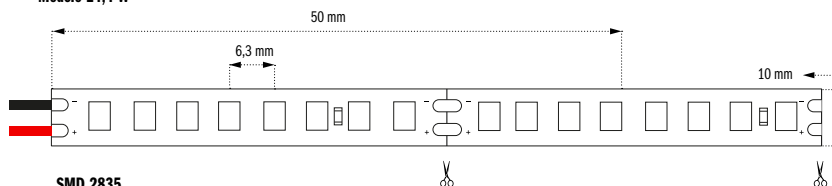

## ESPECIFICACIONES

Referencia	Vatios	Leds/m	Color	Ancho	IP
VH80BCX	9,6 W	80	3000 k	10 mm	IP20
VH80BNX			4000 k		
VH80BFX			6000 k		
VH128BCX	11,5 W	128	3000 k	10 mm	IP20
VH128BNX			4000 k		
VH128BFX			6000 k		
VH160BCX	14,4 W	160	3000 k	10 mm	IP20
VH160BNX			4000 k		
VH160BFX			6000 k		

## DETALLE GRÁFICO

Módulo 11,5 W

Módulo 14,4 W

SMD 2835

**3**  
YEARS  
WARRANTY

**5**  
metros

**120°**

**63**  
mm