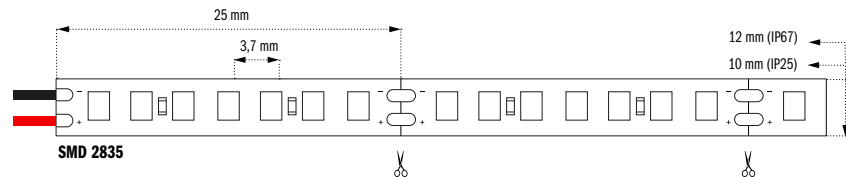

## ESPECIFICACIONES

Referencia	Lúmenes/m	Color	Ancho	IP
VCRI1800X	870 lm	1800 k	10 mm	IP20
VCRI1800XW	818 lm		12 mm	IP67
VCRI2300X	960 lm	2300 k	10 mm	IP20
VCRI2300XW	900 lm		12 mm	IP67
VCRI2700X	1116 lm	2700 k	10 mm	IP20
VCRI2700XW	1013 lm		12 mm	IP67
VCRI3000X	1128 lm	3000 k	10 mm	IP20
VCRI3000XW	1057 lm		12 mm	IP67
VCRI4000X	1224 lm	4000 k	10 mm	IP20
VCRI4000XW	1147 lm		12 mm	IP67
VCRI6000X	1224 lm	6000 k	10 mm	IP20
VCRI6000XW	1147 lm		12 mm	IP67

## DETALLE GRÁFICO

SMD 2835

Recubierta de Silicón con Tapa (IP67) **waterproof**.