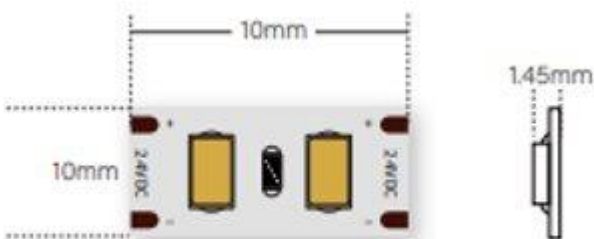

TIRAS LED ALTA EFICIENCIA, MINICORTABLES Y ESTRECHAS

LEDLUXE200 200D 24V

Características del producto

- 10mm de ancho, 2 LEDs por corte, sólo 1cm, ideal para bricolaje. Alta eficiencia: 200Lm/w Máx.
- Fuente: LED 2835 de alta eficiencia con una eficacia luminosa de hasta 170 lm/W.
- Mini diseño de corte, adecuado para cortar en varias longitudes.
- Ideal para iluminación de oficinas, viviendas, comercios e industrias

CCT

Opciones IP

Dimensions

NOTA.

La tolerancia de longitud de la tira LED es de + - 0,2% mm.

La tolerancia de anchura es de + - 0,2% mm.

El tamaño de cada sección es de 10 mm.

CC 24V

Diagrama

Longitud/Bobina	Anchura	Altura	Corte
5000/196,85	10/0.3937	1.45/0.0570	Cada 10mm/0.3937inch (2 LEDES)

Datos

Código de producto	LÚMENES	LEDS/M	COLOR (k)	IP
V200-F24I-27	3100 Lm	200	2700k	IP20 
V200-F24I-30	3300 Lm		3000k	
V200-F24I-40	3400 Lm		4000k	
V200-F24I-60	3400 Lm		6000k	