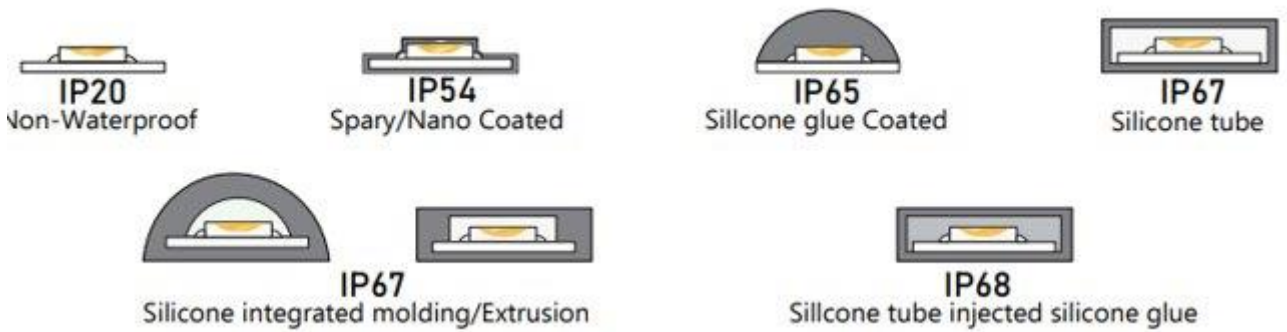

TIRAS LED ALTA EFICIENCIA, MINICORTABLES Y ESTRECHAS

LEDLUXE200 200D 24V

Características del producto

- 10mm de ancho, 2 LEDs por corte, sólo 1cm, ideal para bricolaje. Alta eficiencia: 200Lm/w Máx.
- Fuente: LED 2835 de alta eficiencia con una eficacia luminosa de hasta 170 lm/W.
- Mini diseño de corte, adecuado para cortar en varias longitudes.
- Ideal para iluminación de oficinas, viviendas, comercios e industrias

CCT

Opciones IP

Dimensions

NOTA.

La tolerancia de longitud de la tira LED es de + - 0,2% mm.

La tolerancia de anchura es de + - 0,2% mm.

El tamaño de cada sección es de 10 mm.

CC 24V

Diagrama

Longitud/Bobina	Anchura	Altura	Corte
5000/196,85	10/0.3937	1.45/0.0570	Cada 10mm/0.3937inch (2 LEDES)

Datos

Código de producto	LÚMENES	LEDS/M	COLOR (k)	IP
V200-F24I-27	3100 Lm	200	2700k	IP20 
V200-F24I-30	3300 Lm		3000k	
V200-F24I-40	3400 Lm		4000k	
V200-F24I-60	3400 Lm		6000k	