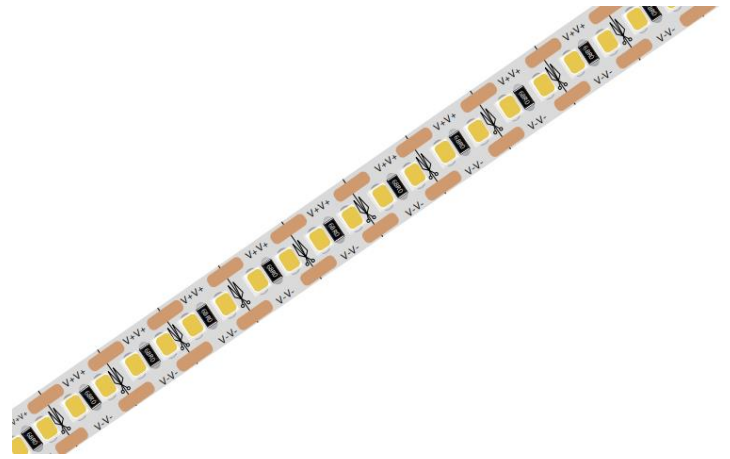

TIRAS LED ALTA EFICIENCIA, MINICORTABLES Y ESTRECHAS

LEDLUXE200 200D 24V

Características del producto

- 10mm de ancho, 2 LEDs por corte, sólo 1cm, ideal para bricolaje. Alta eficiencia: 200Lm/w Máx.
- Fuente: LED 2835 de alta eficiencia con una eficacia luminosa de hasta 170 lm/W.
- Mini diseño de corte, adecuado para cortar en varias longitudes.
- Ideal para iluminación de oficinas, viviendas, comercios e industrias

CCT

Opciones IP

Dimensions

NOTA.

La tolerancia de longitud de la tira LED es de + - 0,2% mm.

La tolerancia de anchura es de + - 0,2% mm.

El tamaño de cada sección es de 10 mm.

CC 24V

Diagrama

Longitud/Bobina	Anchura	Altura	Corte
5000/196,85	10/0.3937	1.45/0.0570	Cada 10mm/0.3937inch (2 LEDES)

Datos

Código de producto	LÚMENES	LEDS/M	COLOR (k)	IP
V200-F24I-27	3100 Lm	200	2700k	IP20 
V200-F24I-30	3300 Lm		3000k	
V200-F24I-40	3400 Lm		4000k	
V200-F24I-60	3400 Lm		6000k	