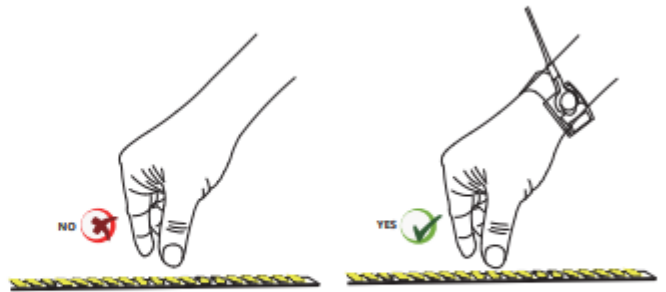

Diagrama del cableado

Packaging

Precauciones

<50mm diameter of wrapped object prohibited

Pls wear the electrostatics ring for avoid ESD

Información de seguridad

1. No instale la tira led en entornos donde pueda producirse un calor excesivo.
2. No extienda más allá de la longitud máxima de ejecución recomendada.
3. Utilice únicamente cableado de cobre. Utilice cables aptos para al menos 80°C(176°F) y certificados para su uso con cables externos.
4. No instale tiras de LED IP20 en ambientes exteriores / húmedos.
5. La manipulación, flexión y presión excesivas pueden dañar el producto, anulando la garantía.
6. Una selección e instalación inadecuadas de los cables podría sobrecalentarlos y provocar un incendio.
7. La instalación debe realizarse de acuerdo con las normas de los códigos eléctricos locales y nacionales.
8. Para garantizar la seguridad y la correcta instalación, nuestras regletas deben ser instaladas por un electricista cualificado, electricista cualificado.