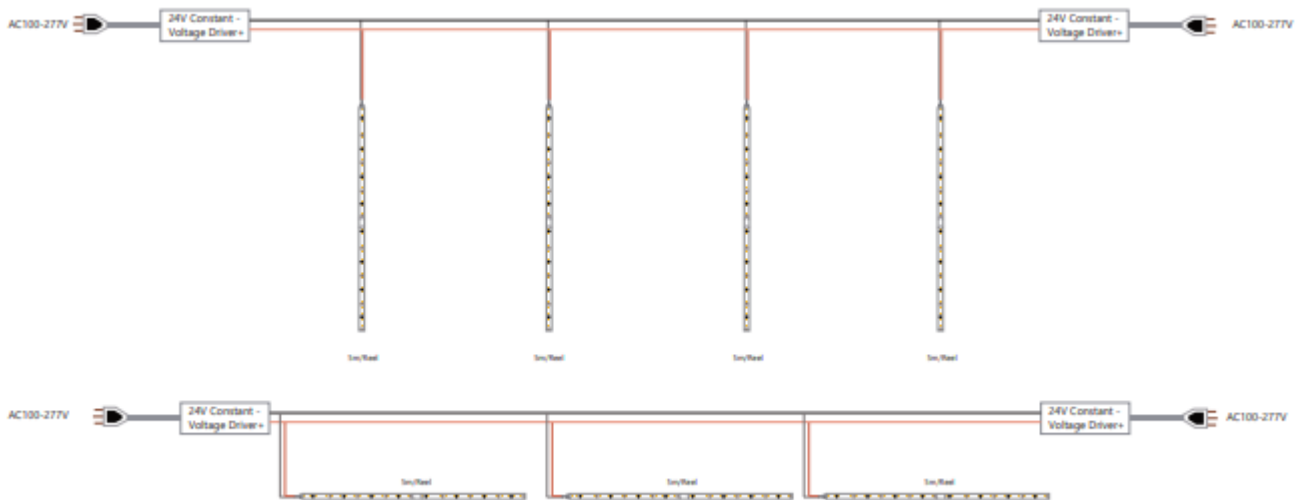

TIRAS LED ALTA EFICIENCIA, MINICORTABLES Y ESTRECHAS

LEDLUXE200 200D 24V

Características del producto

- 10mm de ancho, 2 LEDs por corte, sólo 1cm, ideal para bricolaje. Alta eficiencia: 200Lm/w Máx.
- Fuente: LED 2835 de alta eficiencia con una eficacia luminosa de hasta 170 lm/W.
- Mini diseño de corte, adecuado para cortar en varias longitudes.
- Ideal para iluminación de oficinas, viviendas, comercios e industrias

CCT

Opciones IP

Dimensions

NOTA.

La tolerancia de longitud de la tira LED es de + - 0,2% mm.

La tolerancia de anchura es de + - 0,2% mm.

El tamaño de cada sección es de 10 mm.

CC 24V

Diagrama

Longitud/Bobina	Anchura	Altura	Corte
5000/196,85	10/0.3937	1.45/0.0570	Cada 10mm/0.3937inch (2 LEDES)

Datos

Código de producto	LÚMENES	LEDS/M	COLOR (k)	IP
V200-F24I-27	3100 Lm	200	2700k	IP20 
V200-F24I-30	3300 Lm		3000k	
V200-F24I-40	3400 Lm		4000k	
V200-F24I-60	3400 Lm		6000k	

Diagrama del cableado

Packaging

Precauciones

<50mm diameter of wrapped object prohibited

Pls wear the electrostatics ring for avoid ESD

Información de seguridad

1. No instale la tira led en entornos donde pueda producirse un calor excesivo.
2. No extienda más allá de la longitud máxima de ejecución recomendada.
3. Utilice únicamente cableado de cobre. Utilice cables aptos para al menos 80°C(176°F) y certificados para su uso con cables externos.
4. No instale tiras de LED IP20 en ambientes exteriores / húmedos.
5. La manipulación, flexión y presión excesivas pueden dañar el producto, anulando la garantía.
6. Una selección e instalación inadecuadas de los cables podría sobrecalentarlos y provocar un incendio.
7. La instalación debe realizarse de acuerdo con las normas de los códigos eléctricos locales y nacionales.
8. Para garantizar la seguridad y la correcta instalación, nuestras regletas deben ser instaladas por un electricista cualificado, electricista cualificado.