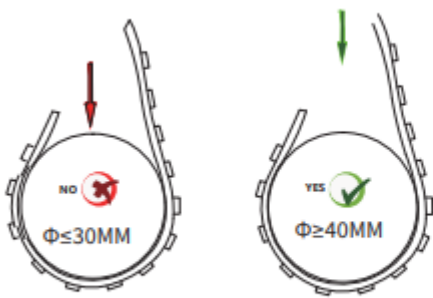

TIRAS LED ALTA EFICIENCIA, MINICORTABLES Y ESTRECHAS

LEDLUXE200 200D 24V

Características del producto

- 10mm de ancho, 2 LEDs por corte, sólo 1cm, ideal para bricolaje. Alta eficiencia: 200Lm/w Máx.
- Fuente: LED 2835 de alta eficiencia con una eficacia luminosa de hasta 170 lm/W.
- Mini diseño de corte, adecuado para cortar en varias longitudes.
- Ideal para iluminación de oficinas, viviendas, comercios e industrias

CCT

Opciones IP

Dimensions

NOTA.

La tolerancia de longitud de la tira LED es de + - 0,2% mm.

La tolerancia de anchura es de + - 0,2% mm.

El tamaño de cada sección es de 10 mm.

CC 24V

Diagrama

Longitud/Bobina	Anchura	Altura	Corte
5000/196,85	10/0.3937	1.45/0.0570	Cada 10mm/0.3937inch (2 LEDES)

Datos

Código de producto	LÚMENES	LEDS/M	COLOR (k)	IP
V200-F24I-27	3100 Lm	200	2700k	IP20 
V200-F24I-30	3300 Lm		3000k	
V200-F24I-40	3400 Lm		4000k	
V200-F24I-60	3400 Lm		6000k	

Diagrama del cableado

Packaging

Precauciones

<50mm diameter of wrapped object prohibited

Pls wear the electrostatics ring for avoid ESD

Información de seguridad

1. No instale la tira led en entornos donde pueda producirse un calor excesivo.
2. No extienda más allá de la longitud máxima de ejecución recomendada.
3. Utilice únicamente cableado de cobre. Utilice cables aptos para al menos 80°C(176°F) y certificados para su uso con cables externos.
4. No instale tiras de LED IP20 en ambientes exteriores / húmedos.
5. La manipulación, flexión y presión excesivas pueden dañar el producto, anulando la garantía.
6. Una selección e instalación inadecuadas de los cables podría sobrecalentarlos y provocar un incendio.
7. La instalación debe realizarse de acuerdo con las normas de los códigos eléctricos locales y nacionales.
8. Para garantizar la seguridad y la correcta instalación, nuestras regletas deben ser instaladas por un electricista cualificado, electricista cualificado.