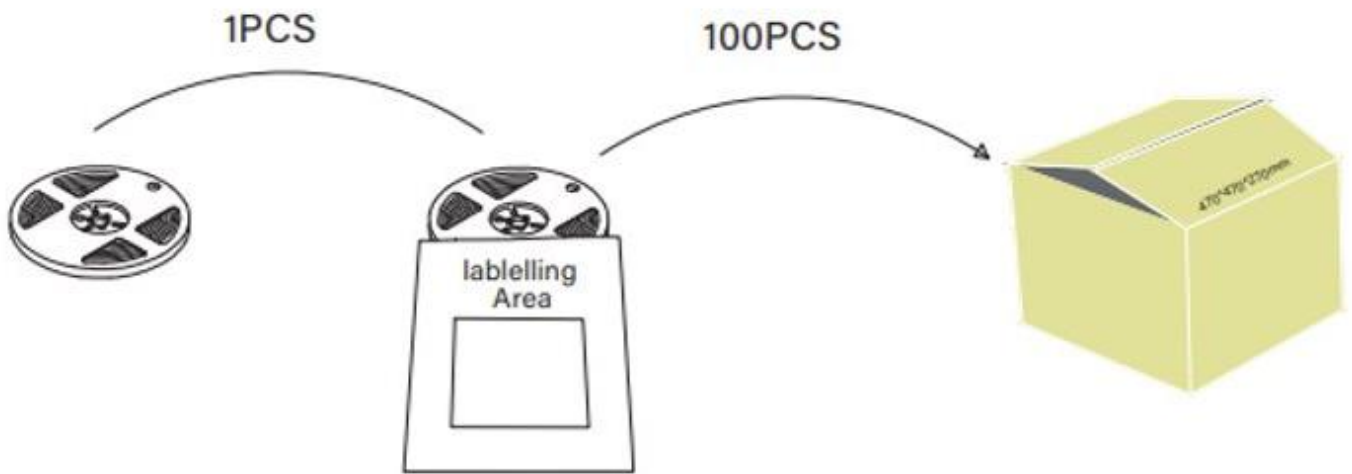

TIRAS LED ALTA EFICIENCIA, MINICORTABLES Y ESTRECHAS

LEDLUXE200 200D 24V

Características del producto

- 10mm de ancho, 2 LEDs por corte, sólo 1cm, ideal para bricolaje. Alta eficiencia: 200Lm/w Máx.
- Fuente: LED 2835 de alta eficiencia con una eficacia luminosa de hasta 170 lm/W.
- Mini diseño de corte, adecuado para cortar en varias longitudes.
- Ideal para iluminación de oficinas, viviendas, comercios e industrias

CCT

Opciones IP

Dimensions

NOTA.

La tolerancia de longitud de la tira LED es de + - 0,2% mm.

La tolerancia de anchura es de + - 0,2% mm.

El tamaño de cada sección es de 10 mm.

CC 24V

Diagrama

Longitud/Bobina	Anchura	Altura	Corte
5000/196,85	10/0.3937	1.45/0.0570	Cada 10mm/0.3937inch (2 LEDES)

Datos

Código de producto	LÚMENES	LEDS/M	COLOR (k)	IP
V200-F24I-27	3100 Lm	200	2700k	IP20 
V200-F24I-30	3300 Lm		3000k	
V200-F24I-40	3400 Lm		4000k	
V200-F24I-60	3400 Lm		6000k	

Diagrama del cableado

Packaging

Precauciones

<50mm diameter of wrapped object prohibited

Pls wear the electrostatics ring for avoid ESD

Información de seguridad

1. No instale la tira led en entornos donde pueda producirse un calor excesivo.
2. No extienda más allá de la longitud máxima de ejecución recomendada.
3. Utilice únicamente cableado de cobre. Utilice cables aptos para al menos 80°C(176°F) y certificados para su uso con cables externos.
4. No instale tiras de LED IP20 en ambientes exteriores / húmedos.
5. La manipulación, flexión y presión excesivas pueden dañar el producto, anulando la garantía.
6. Una selección e instalación inadecuadas de los cables podría sobrecalentarlos y provocar un incendio.
7. La instalación debe realizarse de acuerdo con las normas de los códigos eléctricos locales y nacionales.
8. Para garantizar la seguridad y la correcta instalación, nuestras regletas deben ser instaladas por un electricista cualificado, electricista cualificado.