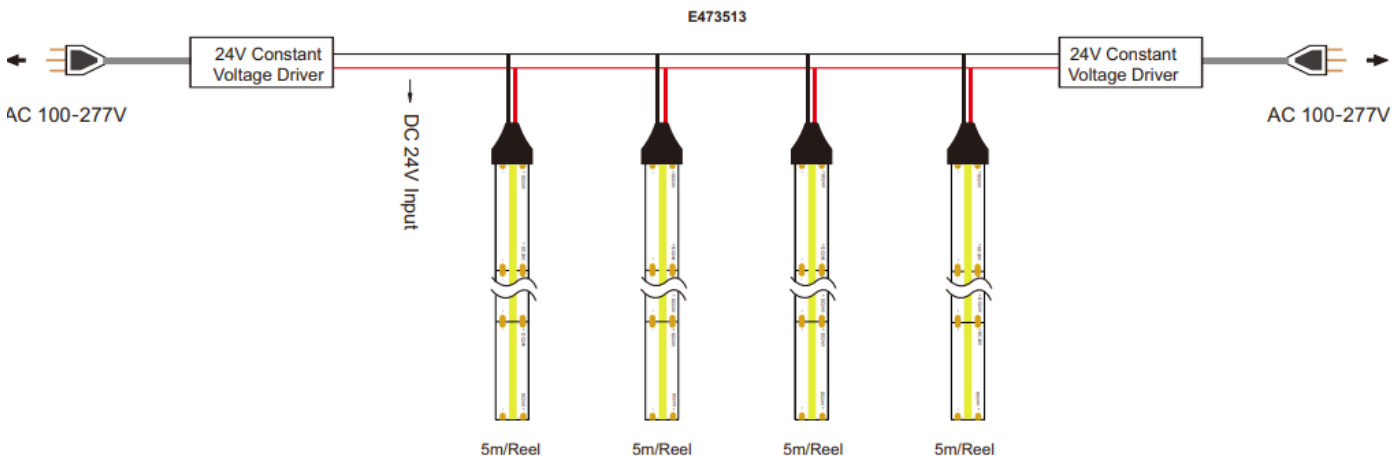

Dimensions