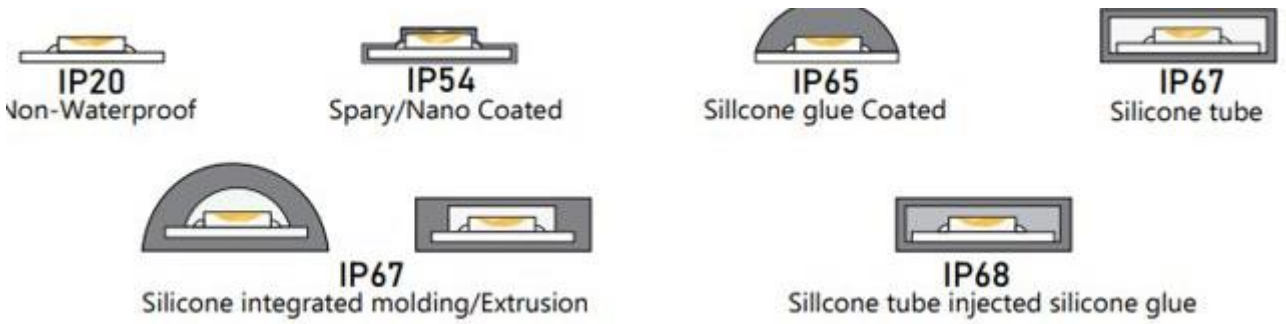

Opciones IP