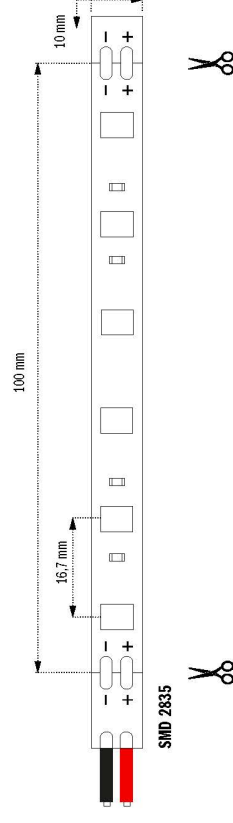

TIRAS FLEXIBLES

Serie 2835

14,4
Watts/metro

60
LEDs/m

24 V

3M
Back tape

Adopta alto brillo y alta eficacia 2835 Samsung LED, Excelente flexibilidad, Fichas Epistar, probadas con LM-80, PCB flexible de 5 mm, amplio rango de temperatura de color de 1900K-9000K. Larga vida útil con excelente mantenimiento lumínico IP65 e IP20 disponibles Cortable cada 3 LED para 12V, 6 LEDs para 24V.

Especificaciones

Referencia	Lúmenes	Color	Ancho	IP
V60BCX	1050 Lm	3000k	10 mm	IP20
V60BCWX	1050 Lm	3000k	12 mm	IP65
V60BNX	1090 Lm	4000k	10 mm	IP20
V60BNWX	1090 Lm	4000k	12 mm	IP65
V60BFX	1180 Lm	6500k	10 mm	IP20
V60BFWX	1180 Lm	6500k	12 mm	IP65

Módulos Frontales

Detalle Gráfico

2
YEARS
WARRANTY

5
metros

120°

100
mm

≥ 90
CRI

30.000 h
L70